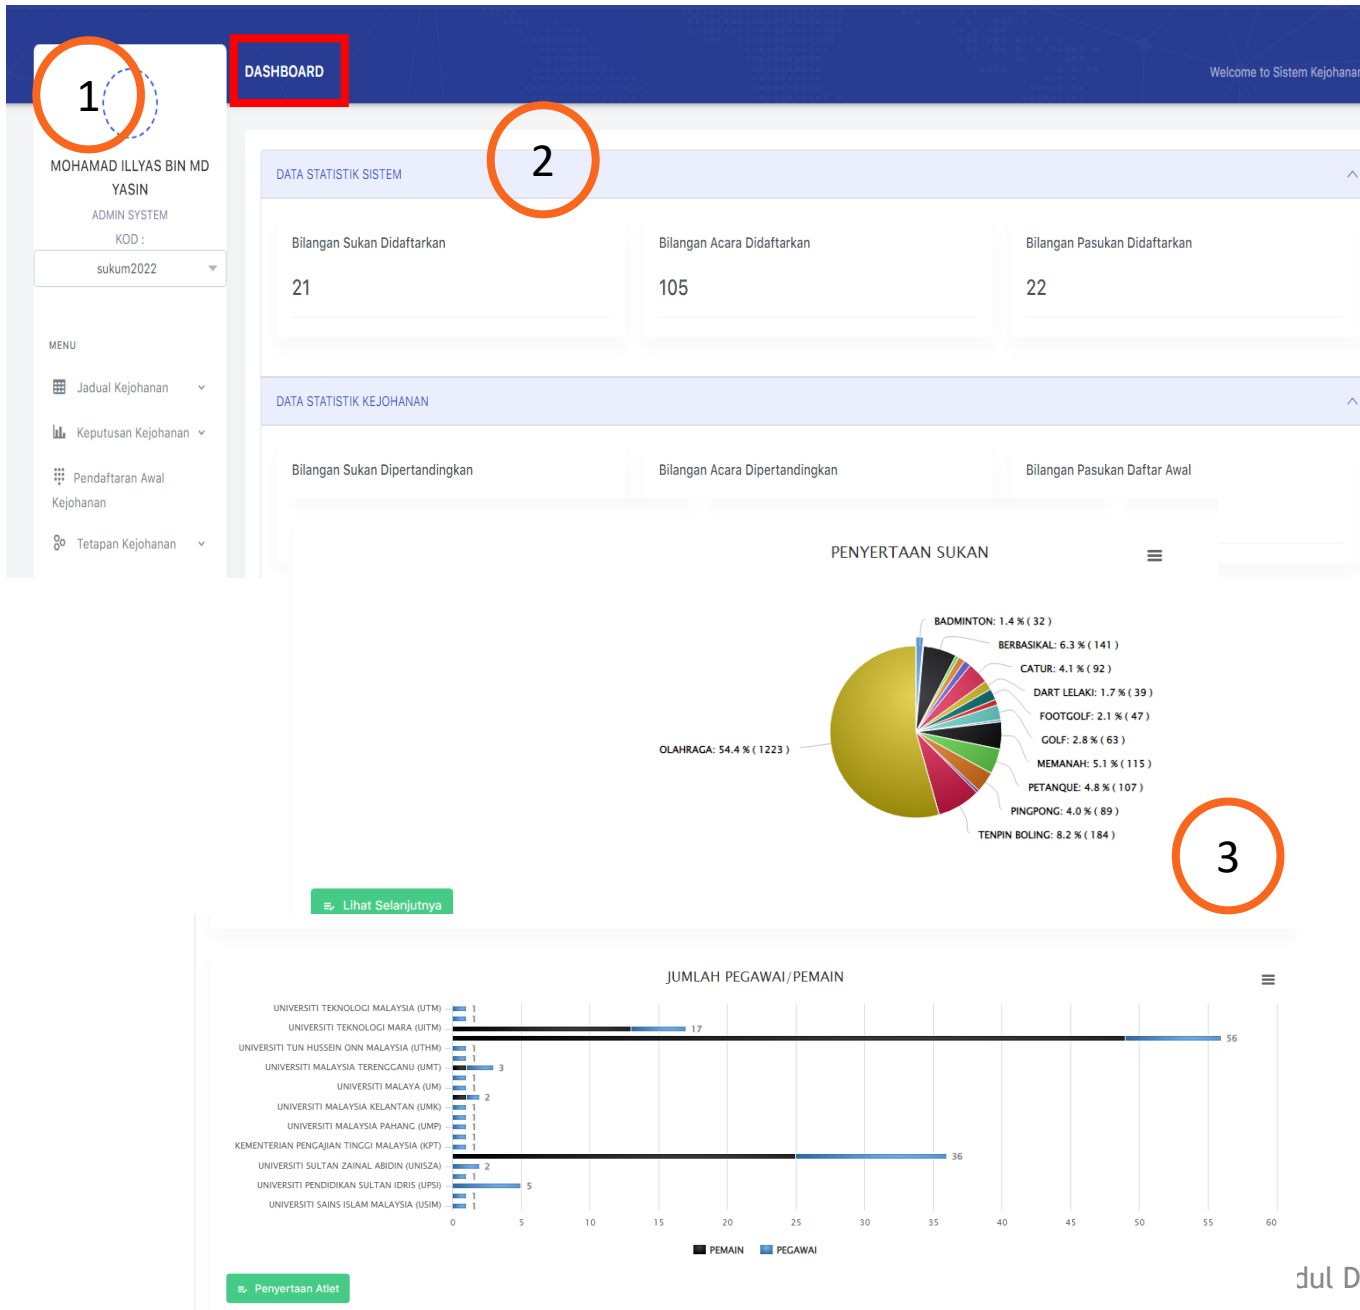

Sistem Kejohanan Sukan UPM (SUKUM) - Modul dashboard (Peranan Admin)

1 **Paparan Menu Dashboard**
Skrin dashboard akan dipaparkan pada menu utama.

2 **Paparan Data Statistik Sistem**
Paparan Bilangan Sukan, Acara dan Pasukan yang Didaftarkan mengikut data terkini.

3 **Paparan Data Statistik Kejohanan**
Paparan Bilangan Pegawai dan Atlet yang berdaftar mengikut universiti yang bertanding dipaparkan.

Graf juga akan dipaparkan mengikut bilangan atlet kategori sukan dan penyertaan sukan yang dipertandingkan.