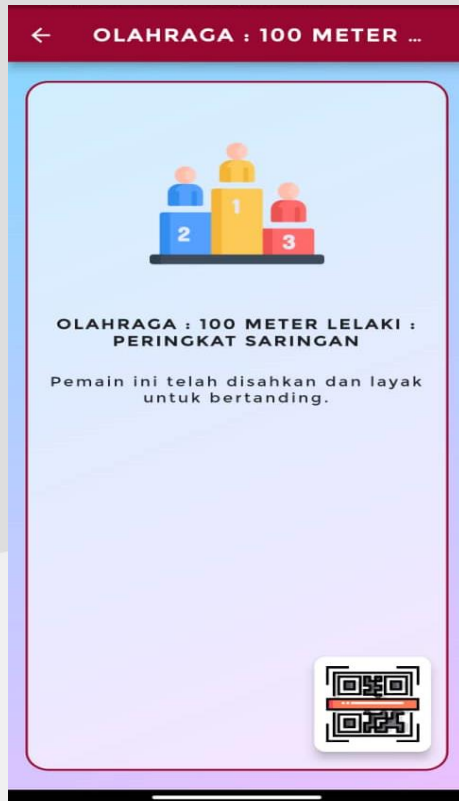

PENGGUNAAN QR CODE SEMASA KEHADIRAN ATLET BERTANDING – SAMB.

PAPARAN DI APLIKASI MOBILE
SETELAH PROSES QR CODE
DILAKUKAN