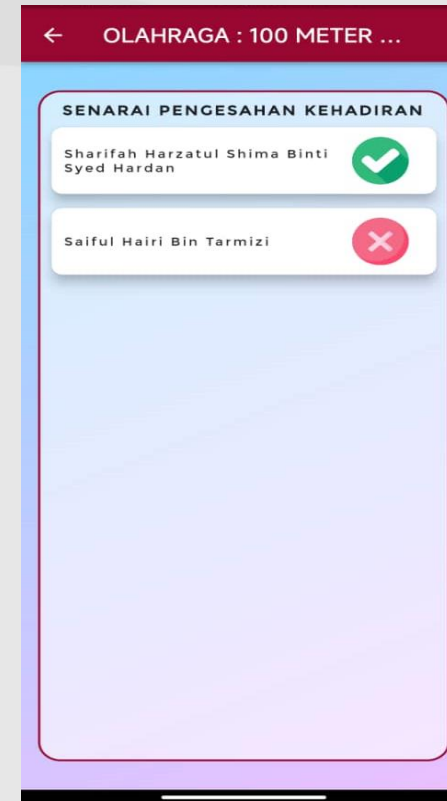

PENGESAHAN KEHADIRAN
ATLET