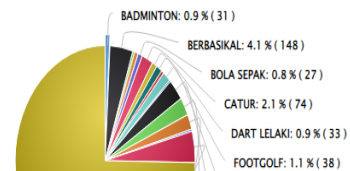

MOHAMAD ILLYAS BIN MD
YASIN

ADMIN SYSTEM

KOD :

sukum2022

MENU

- Jadual Kejohanan
- Keputusan Kejohanan
- Pendaftaran Awal
  Kejohanan
- Tetapan Kejohanan
- Info & Berita
- Tetapan Sistem
- Muatnaik Dokumen
  Berkaitan
- e-mail
- Semakan Data

DATA STATISTIK SISTEM

Bilangan Sukan Didaftarkan

21

Bilangan Acara Didaftarkan

102

Bilangan Pasukan Didaftarkan

22

DATA STATISTIK KEJOHANAN

Bilangan Sukan Dipertandingkan

17

Bilangan Acara Dipertandingkan

104

Bilangan Pasukan Daftar Awal

21

PENYERTAAN SUKAN

SISTEM SUKUM 2022

<https://admsukan.upm.edu.my/>